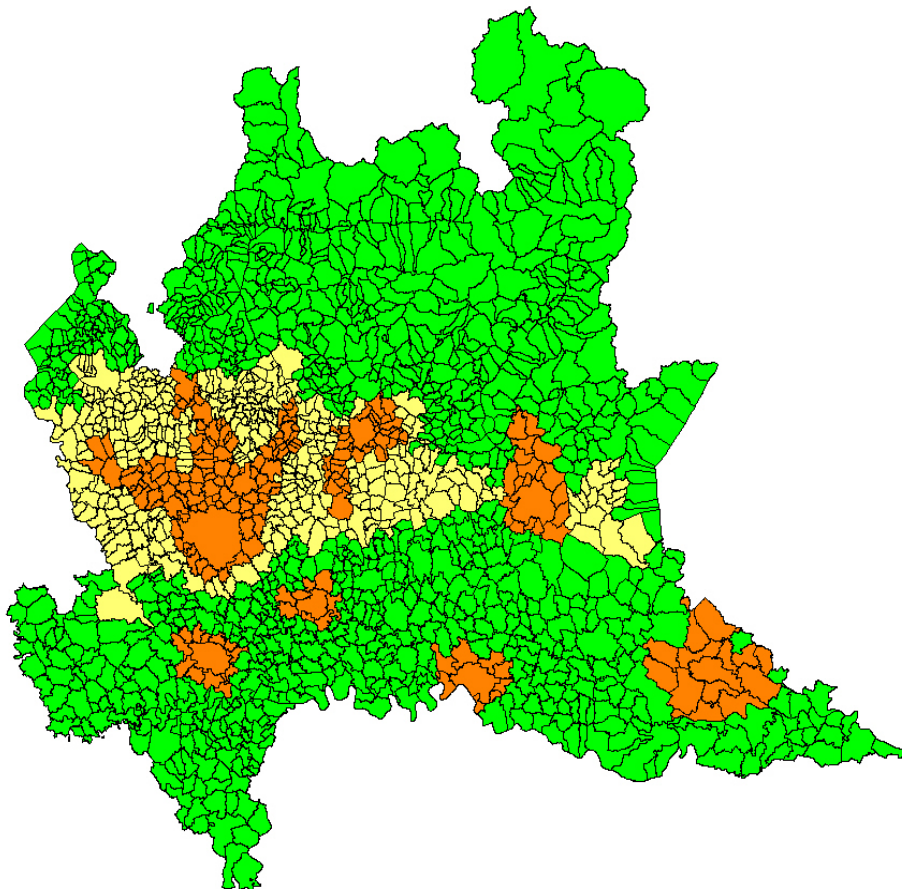

**AMBITO DI APPLICAZIONE DELLE NUOVE MISURE DI LIMITAZIONE ALLA CIRCOLAZIONE E ALL'UTILIZZO DEI VEICOLI PIU' INQUINANTI IN ATTUAZIONE DEL PIANO REGIONALE DEGLI INTERVENTI PER LA QUALITA' DELL'ARIA (PRIA) E AI SENSI DELLA L.R. 11 DICEMBRE**

**LEGENDA**

-  **fascia 1 (209 COMUNI)** → agglomerati di MI, BG, BS più i capoluoghi di Pavia, Lodi, Cremona e Mantova e relativi comuni di cintura (d.G.R. 2605/11)
-  **fascia 2 (361 COMUNI)** → zona A ad esclusione dei capoluoghi di Pavia, Lodi, Cremona e Mantova e dei relativi comuni di cintura (d.G.R. 2605/11)
-  **fascia 3** → tutto il resto del territorio regionale

**ELENCO COMUNI FASCIA 1**

<b>PROVINCIA</b>	<b>COMUNE</b>
BG	ALBANO
BG	SANT'ALESSANDRO
BG	ALZANO LOMBARDO
BG	ARCENE
BG	AZZANO SAN PAOLO
BG	BERGAMO
BG	BOLTIERE
BG	BREMBATE
BG	BRUSAPORTO
BG	CANONICA D'ADDA
BG	CISERANO
BG	CURNO
BG	DALMINE
BG	FILAGO
BG	GORLE
BG	GRASSOBBIO
BG	LALLIO
BG	MONTELLO
BG	MOZZO
BG	NEMBRO
BG	ORIO AL SERIO
BG	OSIO SOPRA
BG	OSIO SOTTO
BG	PEDRENGO
BG	PONTE SAN PIETRO
BG	PONTERANICA
BG	PONTIROLO NUOVO
BG	RANICA
BG	SAN PAOLO D'ARGON
BG	SCANZOROSCIATE
BG	SERIATE
BG	STEZZANO
BG	TORRE BOLDONE
BG	TORRE DE' ROVERI
BG	TREVIGLIO
BG	TREVILOLO
BG	VERDELLINO
BG	VILLA DI SERIO
BS	BORGOSATOLLO
BS	BOTTICINO